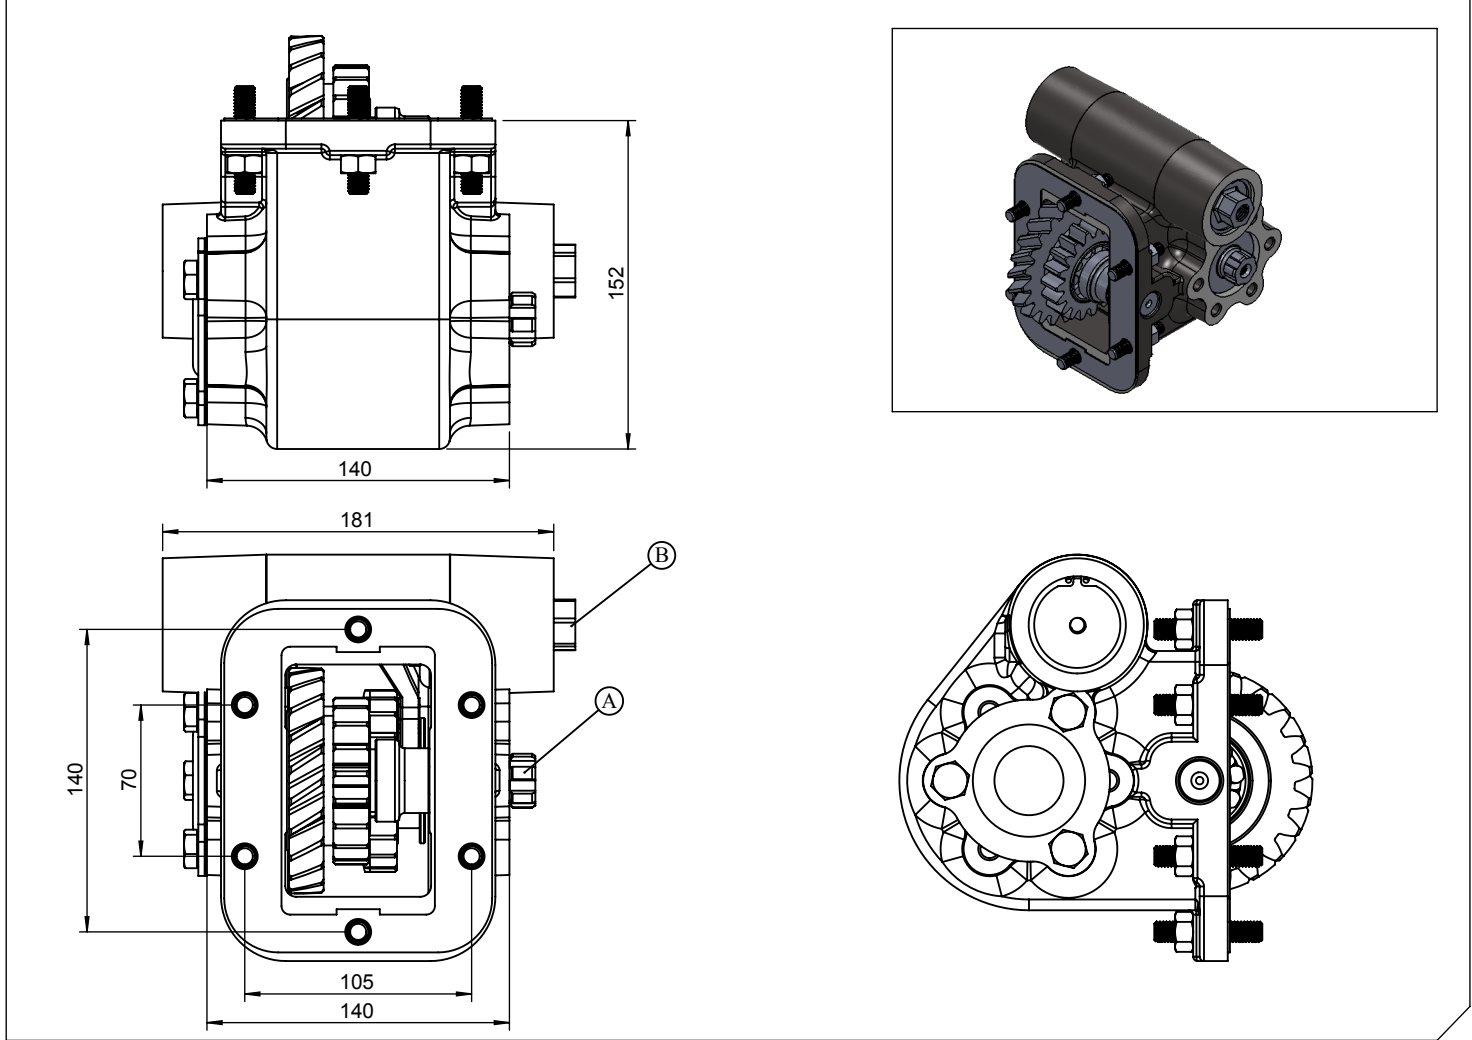

Araç Tipi Vehicle Type	8.140-8.145-8.155-8.163-8.185 MAN / 45 DAF / 8.185 MAN
Şanzıman Tipi TransmissionType	ZF ECOLITE S5-42 (4,65)

Ürün Kodu / Product Code	ZF.03.465H.KF
Revizyon No-Tarih / Revision No- Date	01 / 28.03.2017

Ürün Görünümleri / Products View

Opsiyonlar / Options

<p>A : PTO Çıkışı (Standart DIN 5463 6X21X25 UNI 3 Delikli) Pistonlu pompaya akuple (4 delikli ISO bağlantı) Kaplinli (flanşlı bağlantı) B : Hava Girişi R1/4"</p>	<p>A : PTO Output (Standard DIN 5463 6X21X25 UNI 3 Bolt) Direct mounting ISO 4 bolt mtg. adapter Drive flange B : Air Inlet R 1/4"</p>
--	--

Teknik Bilgi / Technical Data

Güç / Power (Kw)	Maksimum Tork / Maximum Torque		Çevrim Oranı Ratio	Bağlantı Şekli Mounting Side	Kumanda Kontrol Control Type
	Nm	Kgm			
1000 Dev. / Dak.				SAĞ YAN/RIGHT SIDE	HAVALI/PNEUMATIC
21.6	206	21	1/0.8	Ağırlık / Weight (Kg)	Dönüş Yönü / Rotation Sense
				13	SAĞ/CLOCKWISE(CW)